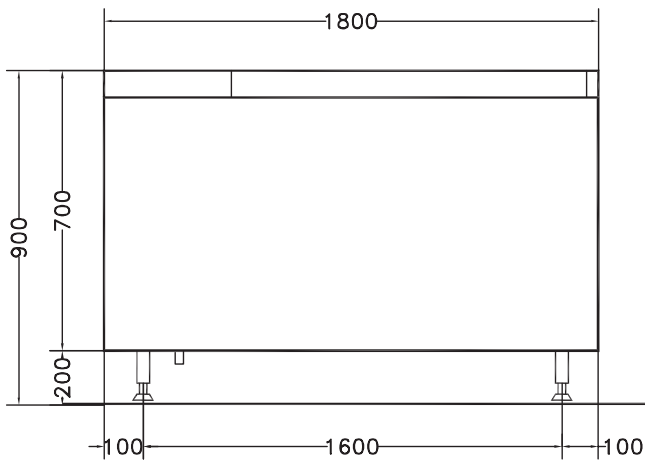

Zij aanzicht

Elektra

Voltage	
660037 (LV501R)	400 V/3N ph/50 Hz
Elektrisch max. vermogen	1.6 kW

Water

Afvoer aansluiting	2"
Water toevoer leiding, koud/warm	1"

Algemene gegevens

Effectieve kuip capaciteit	500 liter
Belading per cyclus, lichte groente	14 kg
Belading per cyclus, zware groente	70 kg
Externe afmetingen, lengte	1800 mm
Externe afmetingen, breedte	1000 mm
Externe afmetingen, hoogte	850 mm
Gewicht, netto (kg)	242
Waterdichtheid index	IP25

Front aanzicht