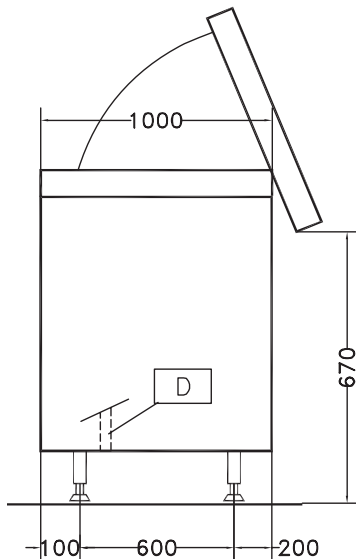

Constructie

- Volledige constructie van roestvrijstaal 1.4301 (AISI304).
- De kuip heeft per cyclus een capaciteit van 14 kg lichte groenten of 70 kg zware groenten.

Elektra

Voltage	
660037 (LV501R)	400 V/3N ph/50 Hz
Elektrisch max. vermogen	1.6 kW

Water

Afvoer aansluiting	2"
Water toevoer leiding, koud/warm	1"

Algemene gegevens

Effectieve kuip capaciteit	500 liter
Belading per cyclus, lichte groente	14 kg
Belading per cyclus, zware groente	70 kg
Externe afmetingen, lengte	1800 mm
Externe afmetingen, breedte	1000 mm
Externe afmetingen, hoogte	850 mm
Gewicht, netto (kg)	242
Waterdichtheid index	IP25

Front aanzicht

Zij aanzicht

CWI = Koud water invoer 1
 D = Afvoer
 EI = Elektrische aansluiting

Boven aanzicht